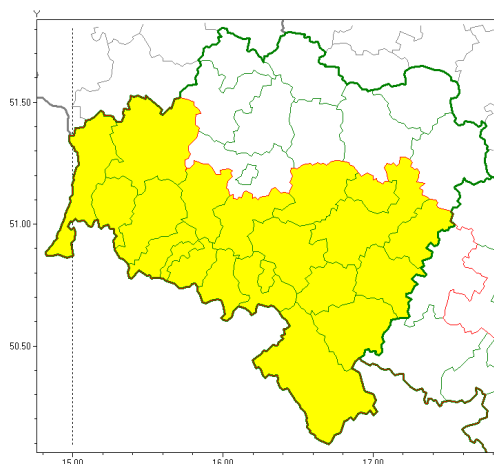

### Zasięg ostrzeżeń w województwie

Burze z gradem  
2018-07-11 14:01

**WOJEWÓDZTWO DOLNO ŁĄSKIE  
OSTRZEŻENIA METEOROLOGICZNE ZBIORCZO NR 5  
WYKAZ OBSZARÓW ZUCIANYCH OSTRZEŻENIAMI  
o godz. 14:01 dnia 11.07.2018**

Zjawisko/Stopień zagrożenia	Burze z gradem/1
Obszar	powiaty: bolesławiecki, dzierżoniowski, jaworski, Jelenia Góra, jeleniogórski, kamiennogórski, kłodzki, lubuski, lwówecki, oławski, strzeliński, redzki, widnicki, Wałbrzych, wałbrzyski, Wrocław, wrocławski, ząbkowicki, zgorzelecki, złotoryjski
Ważność	od godz. 14:05 dnia 11.07.2018 do godz. 21:00 dnia 11.07.2018
Prawdopodobieństwo	80%
Przebieg	Prognozuje się wystąpienie miejscami burz z opadami deszczu miejscami od 15 mm do 30 mm oraz porywami wiatru do 75 km/h. Miejscami możliwy grad.
SMS/RSO	Woj. dolno łąskie (20 powiatów), IMGW-PIB wydał ostrzeżenie pierwszego stopnia o burzach z gradem
Dyrektor synoptyk IMGW-PIB	Edyta Socha